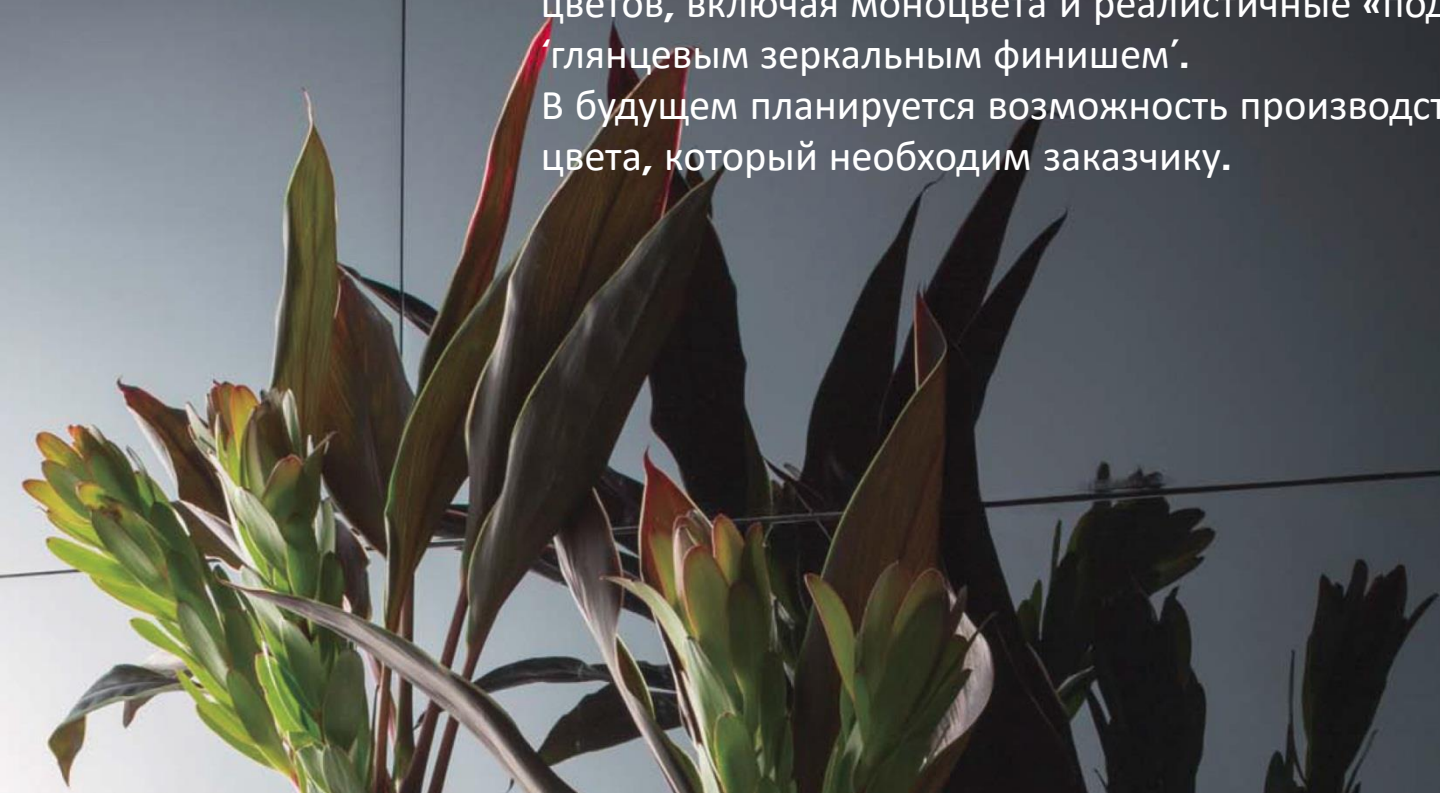

MIRAIA

ミライア

Блеск 'Зеркала', заставляющий Вас чувствовать 'Будущее'

Говорят, фасадные панели не могут иметь 'глянцевый зеркальный финиш', отражающий силуэт.

MIRAIA доказывает обратное, представляя широкий выбор цветов, включая моноцвета и реалистичные «под мрамор» с 'глянцевым зеркальным финишем'.

В будущем планируется возможность производства панелей того цвета, который необходим заказчику.