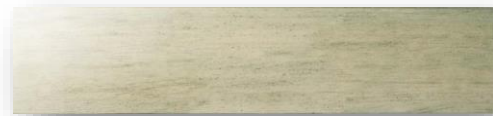

# MIRAIA Линейка цветов

13 моноцветов, 3 оттенка «под мрамор», для фасадов и интерьеров

EDM101S Naked White

EDM109S Royal Blue

EDM103S light gray

EDM107S Fresh Pink

EDM108S Blue Gray

EJM101E Perlino

EDM1013S Piano Black

EDM1010S Ivy Green

EDM104S Neutral gray

EDM105S Pale Green

EJM102E Travertine

EDM1011S Lacquer Red

EDM102S Silky white

EDM1012S Deep brown